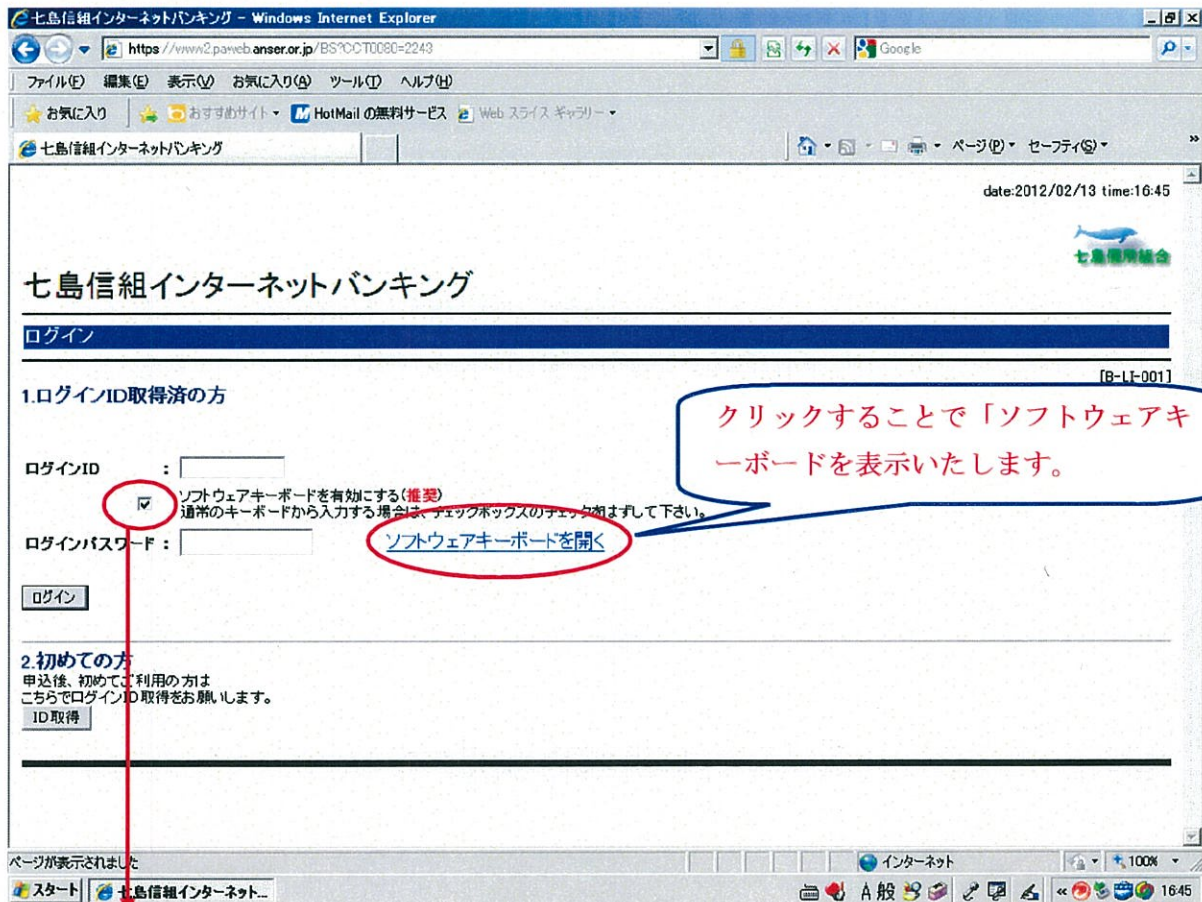

【重要】ログイン時に「ソフトウェアキーボード」が利用可能となりました

○ソフトウェアキーボードについて

このソフトウェアキーボードとは、ログインパスワード入力時、画面上にキーボードを表示しマウスでクリックしてパスワードを入力する形式となっております。

「ソフトウェアキーボード」を利用することにより、お客様のキーボードの操作履歴がパソコンに残らないため、入力情報を不正に搾取し、悪意のある第三者に対しパスワードを送信する「スパイウェア」に対し、より安全となります。

下記図の通り「ソフトウェアキーボードを有効にする」のチェックボックスを外すことで、これまでと同じくお客様のパソコンのキーボードよりパスワードを入力していただくことも可能ですが、**より安全にご利用いただくため、「ソフトウェアキーボード」のご利用を推奨いたします。**

○ログイン画面

このチェックボックスを外すことで、お客様のパソコンのキーボードよりパスワードの入力が可能となります。尚、チェックが入っている状態でパソコンのキーボードから入力することはできません。